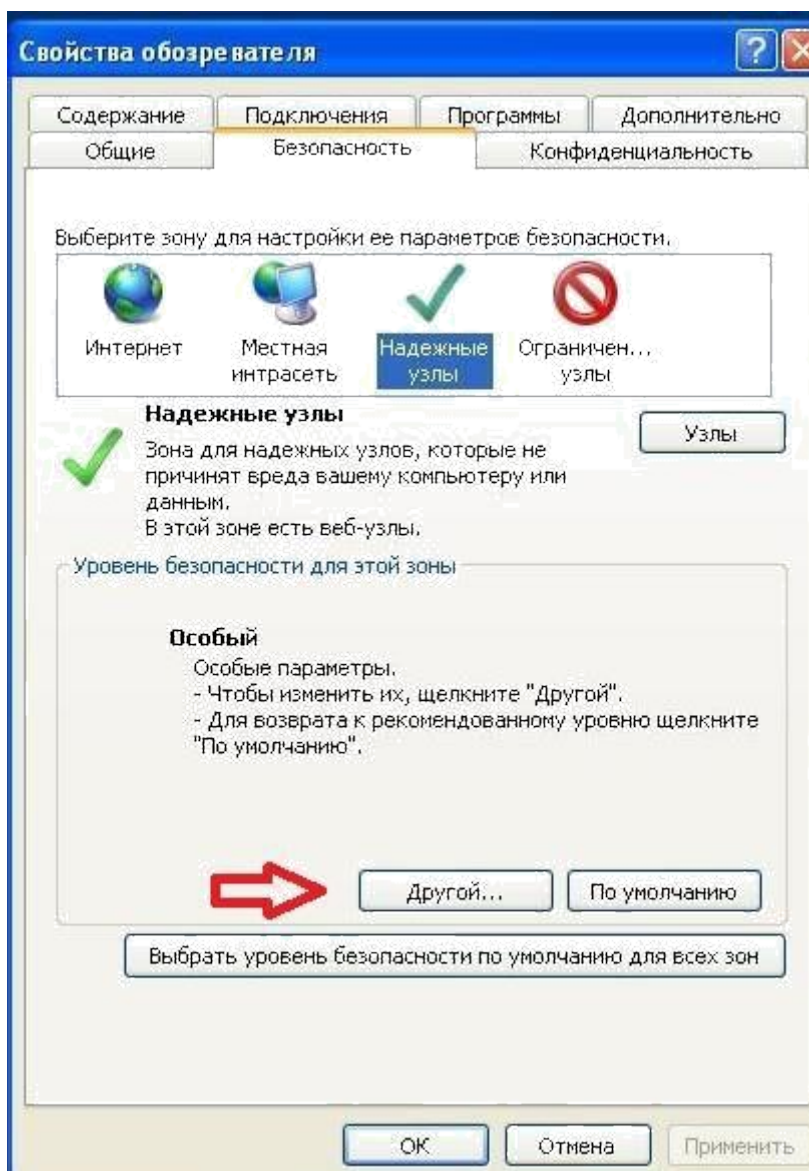

6. Открывается новое окно «Параметры безопасности - зона надежных узлов». В данном окне включаем или разрешаем все элементы **ActiveX**. Затем нажимаем кнопку «ОК».