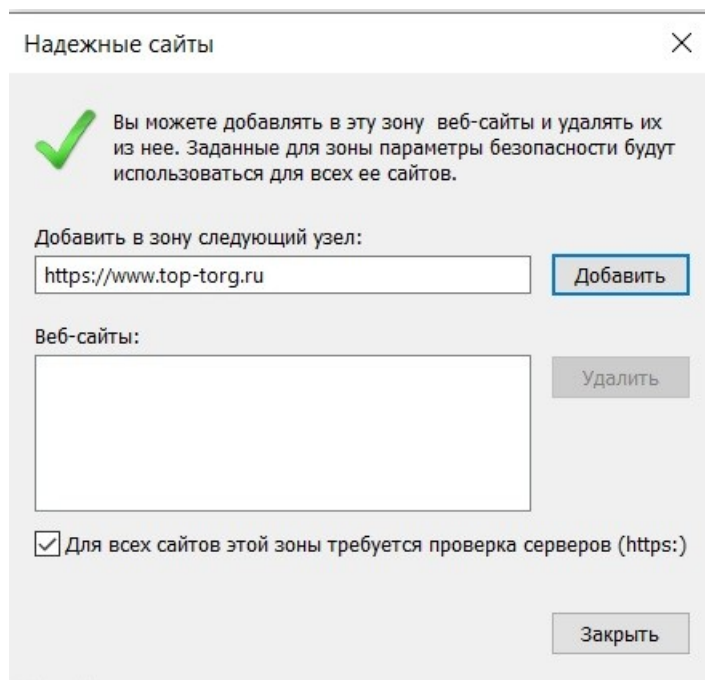

3. Нажимаем «Надежные узлы» , затем нажимаем «Узлы».

4. В поле «Добавить в зону следующий узел» указываем «www.top-torg.ru», убираем галочку во вкладке «Для всех узлов этой зоны требуется проверка серверов (https:)» и затем нажимаем на кнопку «**Добавить**».