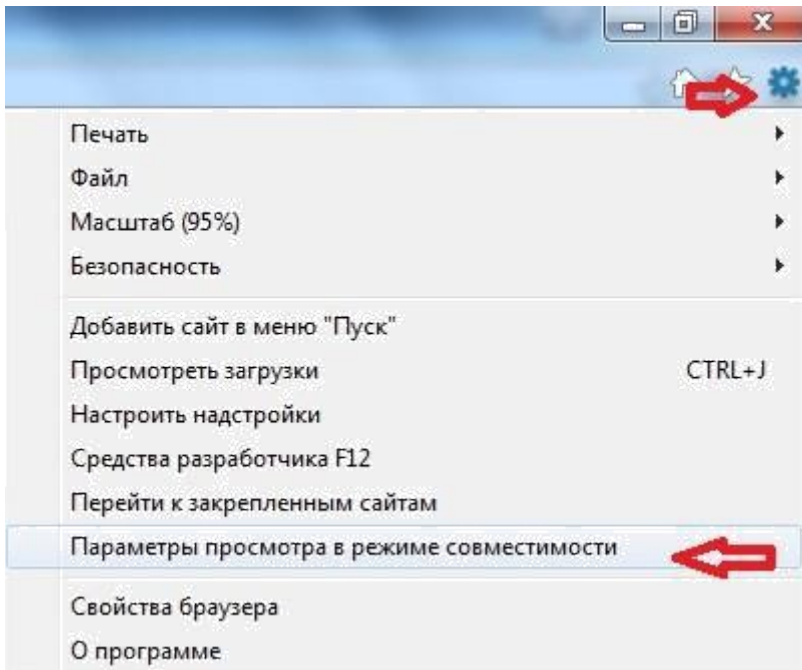

2. В открывшейся вкладке в поле «**Добавить этот веб сайт**» прописываем «**top-torg.ru**» и нажимаем кнопку «**Добавить**».

Настройки завершены.