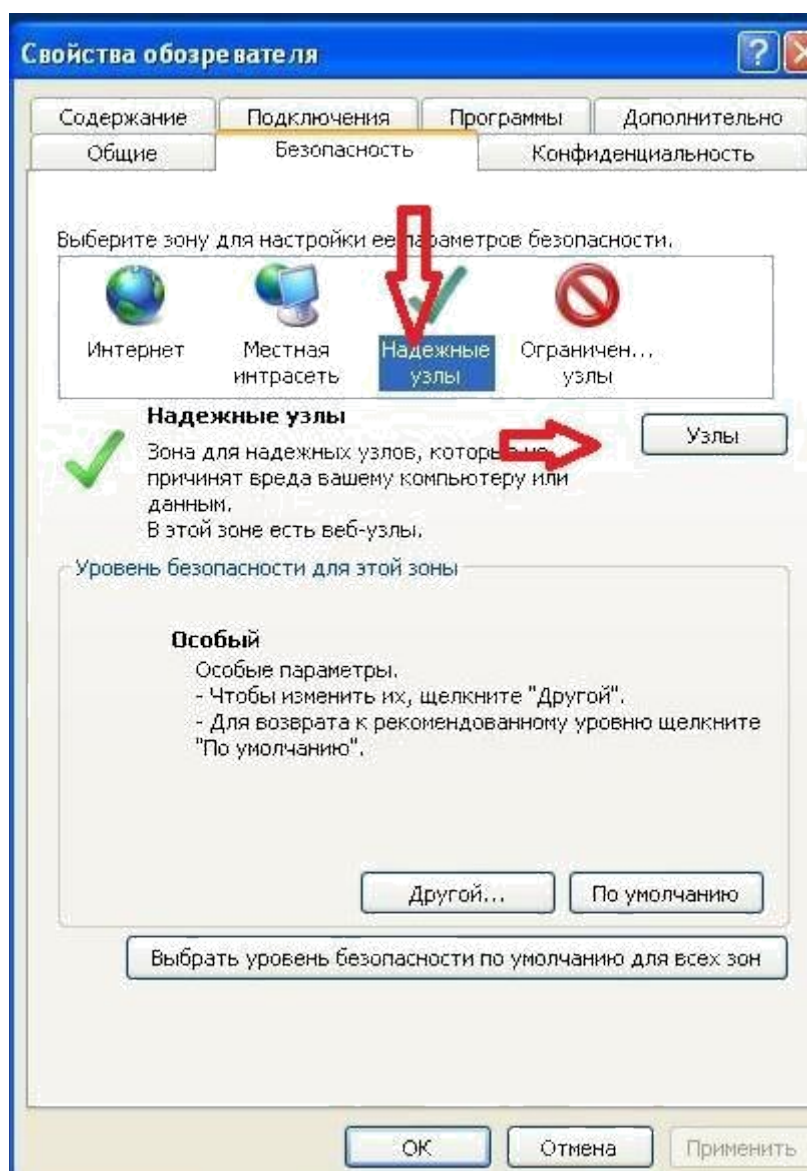

3. Нажимаем «Надежные узлы» , затем нажимаем «Узлы».

4. В поле «Добавить в зону следующий узел» указываем «www.top-torg.ru», убираем галочку во вкладке «Для всех узлов этой зоны требуется проверка серверов (https:)» и затем нажимаем на кнопку «**Добавить**».