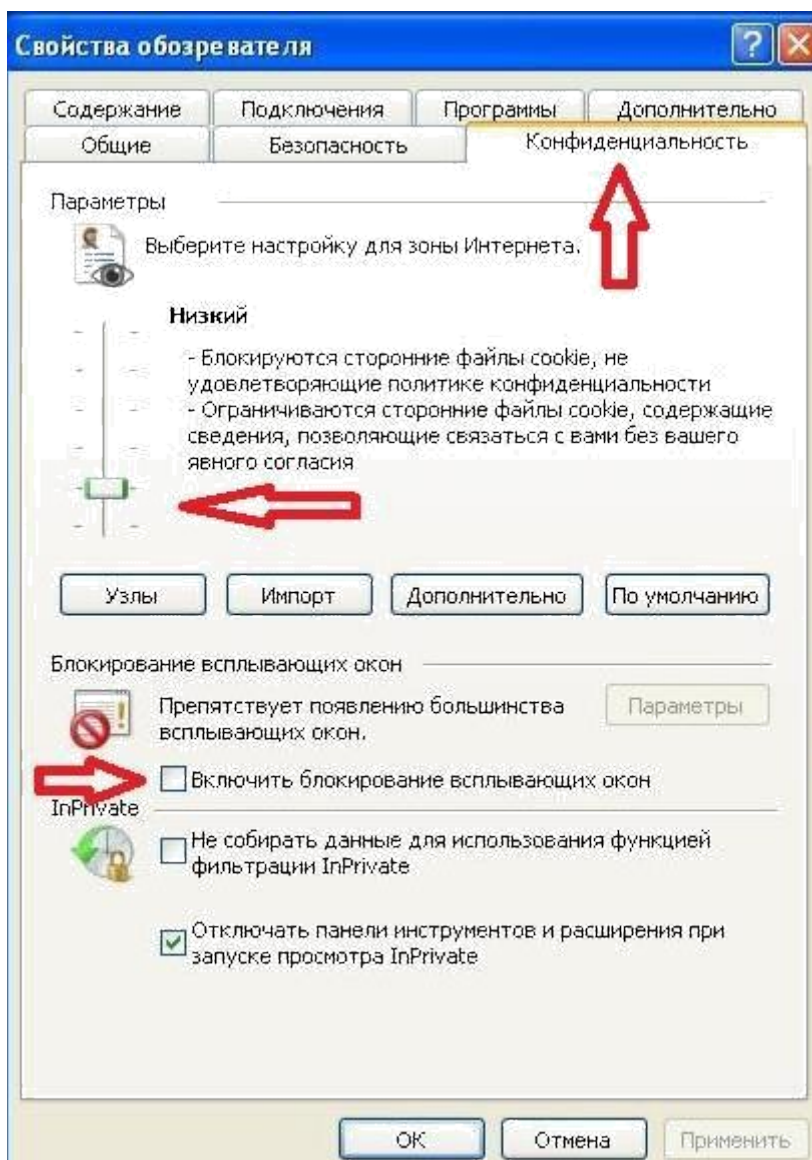

Настройки завершены.

ВАЖНО! Для пользователей интернет-браузера Internet Explorer версии **11.00** необходимо дополнительно выполнить следующие действия:

1. В окне браузера выбираем «**Сервис**» > «**Параметры просмотра в режиме совместимости**».