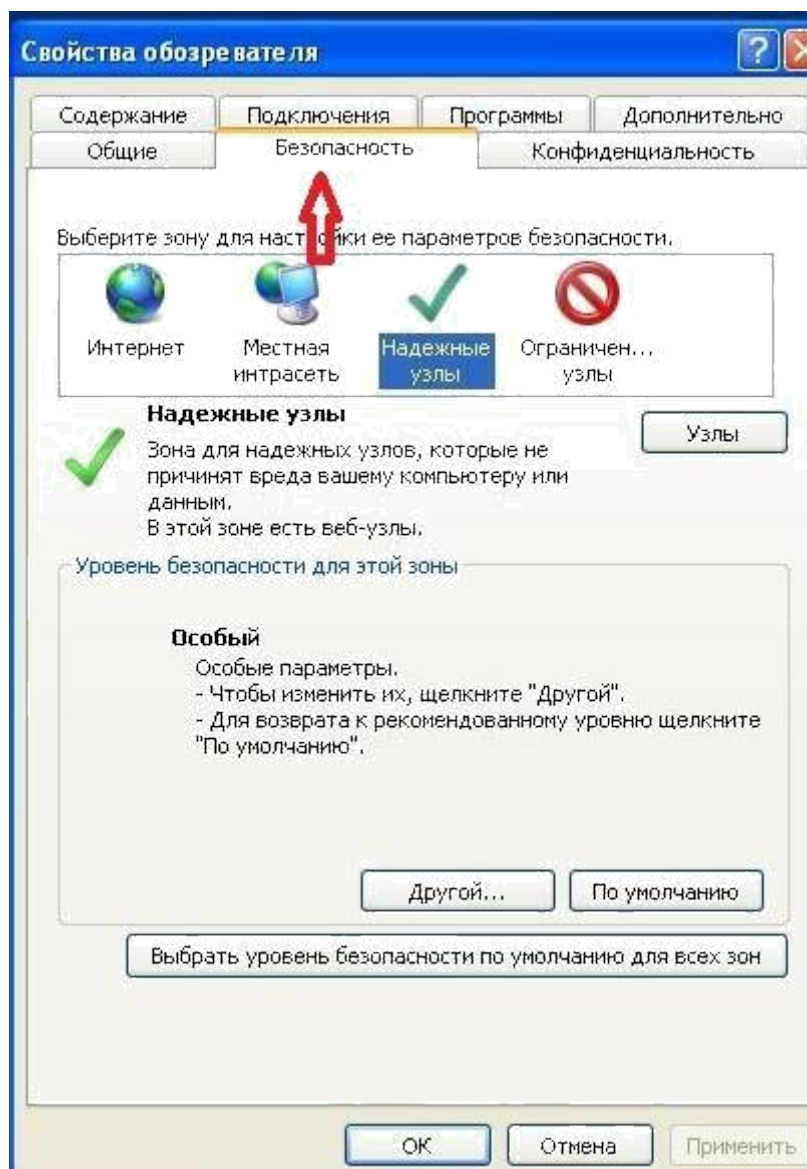

3. Нажимаем «Надежные узлы» , затем нажимаем «Узлы».

4. В поле «Добавить в зону следующий узел» указываем «www.top-torg.ru», убираем галочку во вкладке «Для всех узлов этой зоны требуется проверка серверов (https:)» и затем нажимаем на кнопку «**Добавить**».