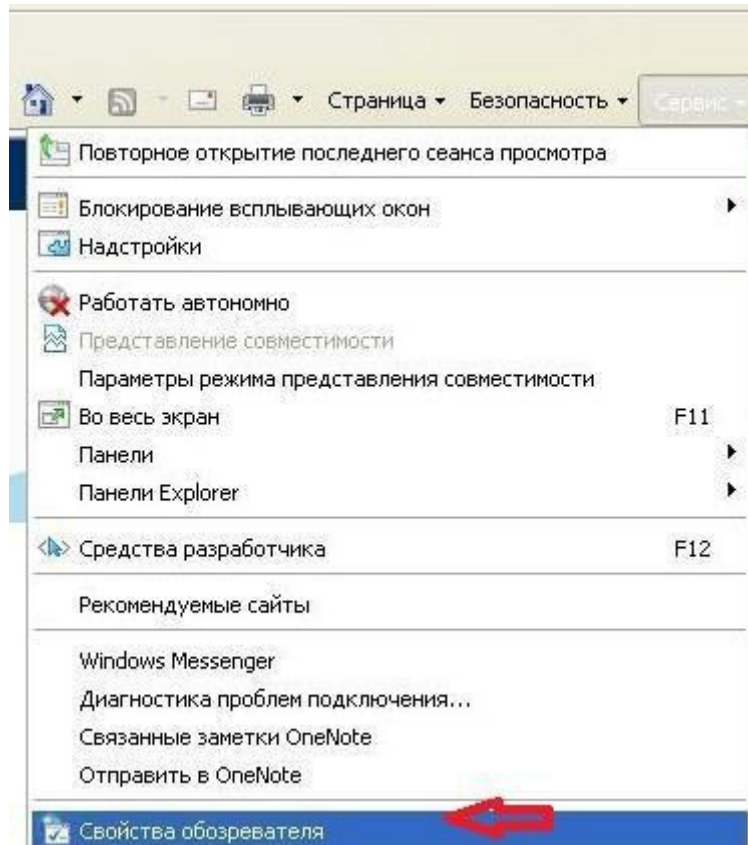

Для работы с сайтом ЭТП «ТопТорг» www.top-torg.ru необходимо использовать браузер Internet Explorer 11.

Как настроить браузер:

1. В окне браузера выбираем «Сервис» > «Свойства обозревателя»

2. Далее нажимаем на вкладку «Безопасность»